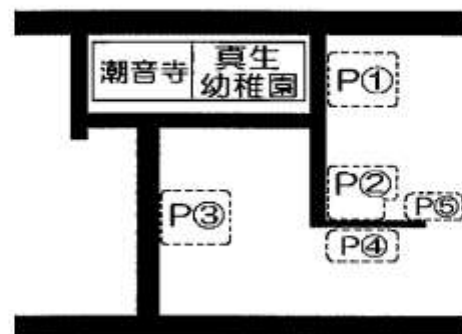

《期 日》 2019年10月3日（木）

《場 所》 真生幼稚園

〈真生幼稚園・潮音寺合同駐車場〉

《日 程》

- |   |             |              |
|---|-------------|--------------|
| ① | 10:00~10:15 | 受付           |
| ② | 10:15~11:15 | 説明会          |
| ③ | 11:15~11:45 | 園内見学、個人相談 など |