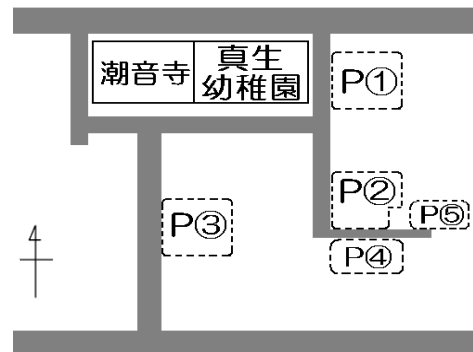

2023年度 入園説明会のお知らせ

なかなか新型コロナウイルスの猛威が収まらず、普段とは違った生活を余儀なくされていますが、お子さまも保護者の皆様もお元気でお過ごしのことと思います。

さて、2023年度の新入園受付が11月1日（火）から始まりますが、幼児期の保育は非常に重要ですので、お子さまの幼稚園等の選択は慎重にさせていただきたいものです。

そこで、真生幼稚園の保育をよく理解していただくために、下記のように入園説明会を開きますので、お誘い合わせのうえ、多数ご参加いただきますようご案内申し上げます。

《期 日》 2022年10月7日（金）

《場 所》 真生幼稚園

《日 程》

- | | | |
|---|-------------|--------------|
| ① | 10:00~10:10 | 受付 |
| ② | 10:10~11:10 | 説明会 |
| ③ | 11:10~11:30 | 園内見学、個人相談 など |

〈真生幼稚園・潮音寺合同駐車場〉

《その他》

- 当日は託児をいたしますので、お気軽にご来園ください。未就園児体験保育「しんせい★きらり」も同時に行っております。
- 本園の入園案内一式（封筒詰め）をお持ちの方は、ご持参いただきますようお願いいたします（2023年度用の入園案内は、9月末から園で配布します）。
- 当日以外の日でも、園内見学や相談などは自由にできますので、遠慮なくお申し出ください。
- 当日、保護者様はマスクを着用していただきますようお願いいたします。